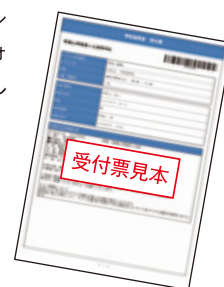

WEBからのお申込みの流れ

1 イベント予約ページ へアクセス

- ①本校ホームページの高校入試ページへアクセスしてください。
<https://www.tezuka-i-h.jp/nyusi/senior/>
- ②高校入試ページの「入試イベント web申込みサイト」をクリック、または下のQRコードを読み取ってイベント申込サイトへアクセスしてください。

2 「ログインして申込み」 ボタンをクリック

- ①「ログインして申込み」を押してログインページへ進み「はじめての方はこちら」からID(メールアドレス)を登録します。
- ②メールアドレス入力欄に普段お使いのメールアドレスを入力して「送信」ボタンを押してください。

※迷惑メール対策をされている場合は @e-shiharai.net からのメールを受信できるように設定してください。

3 ID・パスワード の登録

入力したメールアドレスにユーザ登録用「確認コード」が記載されたメールが届きます。パスワード登録画面から確認コード・受験生氏名(カナ)・パスワードを入力してID登録を行ってください。

4 ID登録の 完了

- ①「ログインして申込み」を押してログインページへ進み、登録したID(メールアドレス)とパスワードを入力して「ログイン」ボタンを押し、マイページへ進みます。
- ②申込みができるようになっています。ご希望のイベントの「詳細/申込」ボタンを押して手続きを進めてください。

5 イベントの 申込み

- ①ご希望のイベントや日程を選択いただき、画面に沿って必要な項目を入力してください。
- ②全て入力が終わったら「申込」ボタンを押します。次回以降のイベント申込みには、登録されたIDとパスワードをお使いください。

6 申込み完了・ 受付票の印刷

- ①お申込み受付後、申込み完了画面に表示される「学校からのお知らせ」を確認してください。申込時に配信される「申込み完了メール」も合わせてご確認ください。
- ②イベントの当日は印刷した受付票を持参してください。印刷できない場合は受付票pdfファイルをスマートフォン画面で提示してください。