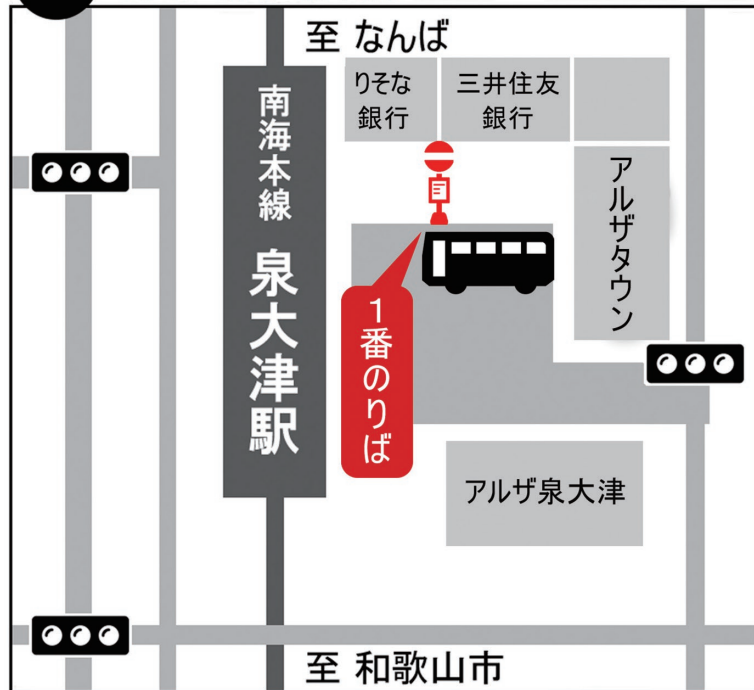

◆学校直行バスのりば案内

泉大津駅前

南海本線「泉大津」駅、駅前北側ロータリー1番のりばから乗車。南海バスに「帝塚山学院泉ヶ丘校」行きの表示が出ています。学校前までの所要時間は約40分です。

和泉府中駅前

JR阪和線「和泉府中」駅、駅前東側の「旧三菱UFJ銀行」、「エイブル」前バスのりばから乗車。南海バスに「帝塚山学院泉ヶ丘校」行きの表示が出ています。学校前までの所要時間は約25分です。